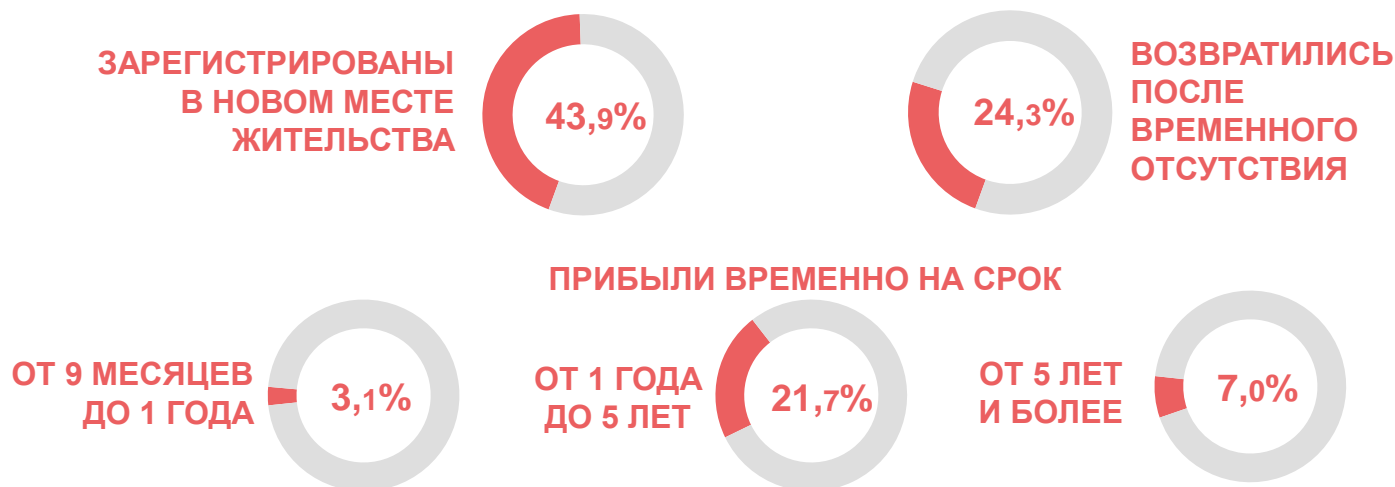

ЧЕЛОВЕК

Выбывшие

(БЕЗ УЧЕТА ВНУТРИРЕГИОНАЛЬНОЙ МИГРАЦИИ)

за январь 2022 года – январь 2023 года

Число выбывших из Саратовской области

в том числе международная миграция

ХАРАКТЕРИСТИКА МИГРАНТОВ САРАТОВСКОЙ ОБЛАСТИ

ЧЕЛОВЕК

Прибывшие

за январь 2023 года

ПО ГРАЖДАНСТВУ

ПО ТИПУ МЕСТНОСТИ

ПО ВИДАМ И СРОКАМ РЕГИСТРАЦИИ

ХАРАКТЕРИСТИКА МИГРАНТОВ САРАТОВСКОЙ ОБЛАСТИ

ЧЕЛОВЕК

Выбывшие

за январь 2023 года

ПО ГРАЖДАНСТВУ

ПО ТИПУ МЕСТНОСТИ

ПО ВИДАМ И СРОКАМ РЕГИСТРАЦИИ

ИТОГИ МИГРАЦИИ НАСЕЛЕНИЯ САРАТОВСКОЙ ОБЛАСТИ С ДРУГИМИ РЕГИОНАМИ РОССИИ

ЧЕЛОВЕК

за январь 2023 года