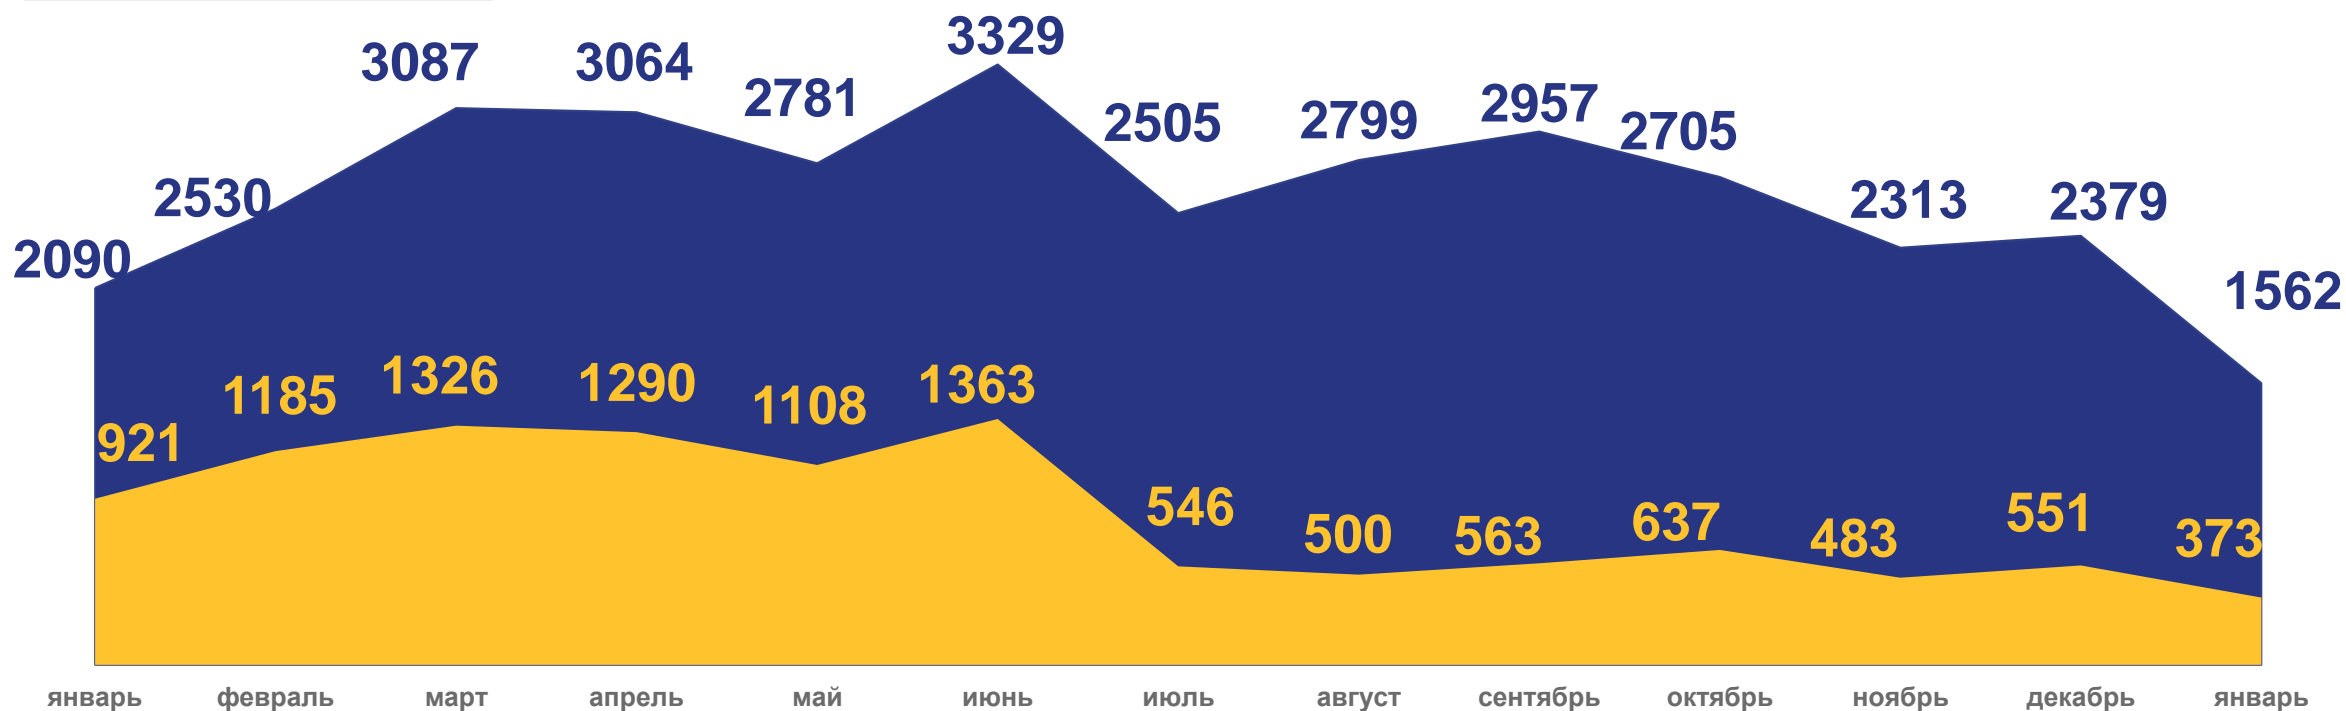

* Ежемесячные данные оперативной статистики

МИГРАЦИОННОЕ ДВИЖЕНИЕ НАСЕЛЕНИЯ САРАТОВСКОЙ ОБЛАСТИ

ПО СРАВНЕНИЮ С ПРОШЛЫМ ГОДОМ, ЧЕЛОВЕК

за январь 2023 года

2 789 ▲ 9,4%

Общее число прибывших

2 799 ▼ 17,3%

Общее число выбывших

за январь 2023 года

2 799 человек

Общее число выбывших

1 189 человек

Общее число выбывших в другие территории Российской Федерации

373 человека

Общее число выбывших за рубеж

- Внутрирегиональная
- Межрегиональная
- Международная со странами СНГ
- Международная с другими зарубежными странами

ВНЕШНЯЯ (ДЛЯ ОБЛАСТИ) МИГРАЦИЯ

ЧЕЛОВЕК

Прибывшие

(БЕЗ УЧЕТА ВНУТРИРЕГИОНАЛЬНОЙ МИГРАЦИИ)

за январь 2022 года – январь 2023 года

Число прибывших в Саратовскую область

в том числе международная миграция

ВНЕШНЯЯ (ДЛЯ ОБЛАСТИ) МИГРАЦИЯ

ЧЕЛОВЕК

Выбывшие

(БЕЗ УЧЕТА ВНУТРИРЕГИОНАЛЬНОЙ МИГРАЦИИ)

за январь 2022 года – январь 2023 года

Число выбывших из Саратовской области

в том числе международная миграция

ХАРАКТЕРИСТИКА МИГРАНТОВ САРАТОВСКОЙ ОБЛАСТИ