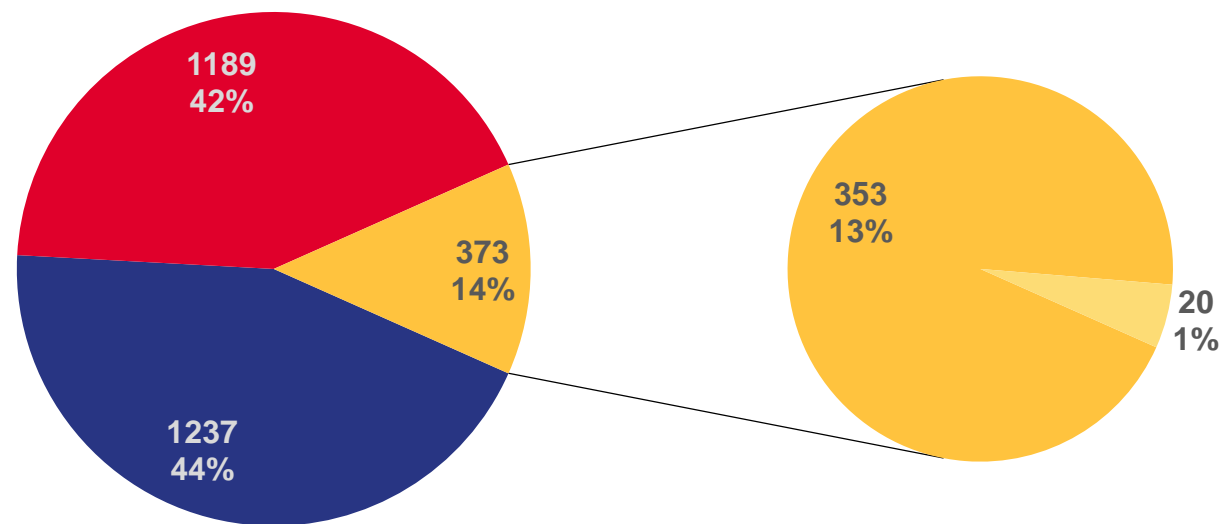

ЧЕЛОВЕК

Прибывшие

за январь 2023 года

2 789 человек

Общее число прибывших

982 человека

Число прибывших из других территорий Российской Федерации

570 человек

Число прибывших из-за рубежа

- Внутрирегиональная
- Межрегиональная
- Международная со странами СНГ
- Международная с другими зарубежными странами

ПОТОКИ МИГРАЦИИ НАСЕЛЕНИЯ САРАТОВСКОЙ ОБЛАСТИ

ЧЕЛОВЕК

Выбывшие

за январь 2023 года

2 799 человек

Общее число выбывших

1 189 человек

Общее число выбывших в другие территории Российской Федерации

373 человека

Общее число выбывших за рубеж

- Внутрирегиональная
- Межрегиональная
- Международная со странами СНГ
- Международная с другими зарубежными странами

ВНЕШНЯЯ (ДЛЯ ОБЛАСТИ) МИГРАЦИЯ

ЧЕЛОВЕК

Прибывшие

(БЕЗ УЧЕТА ВНУТРИРЕГИОНАЛЬНОЙ МИГРАЦИИ)

за январь 2022 года – январь 2023 года

Число прибывших в Саратовскую область

в том числе международная миграция

ВНЕШНЯЯ (ДЛЯ ОБЛАСТИ) МИГРАЦИЯ