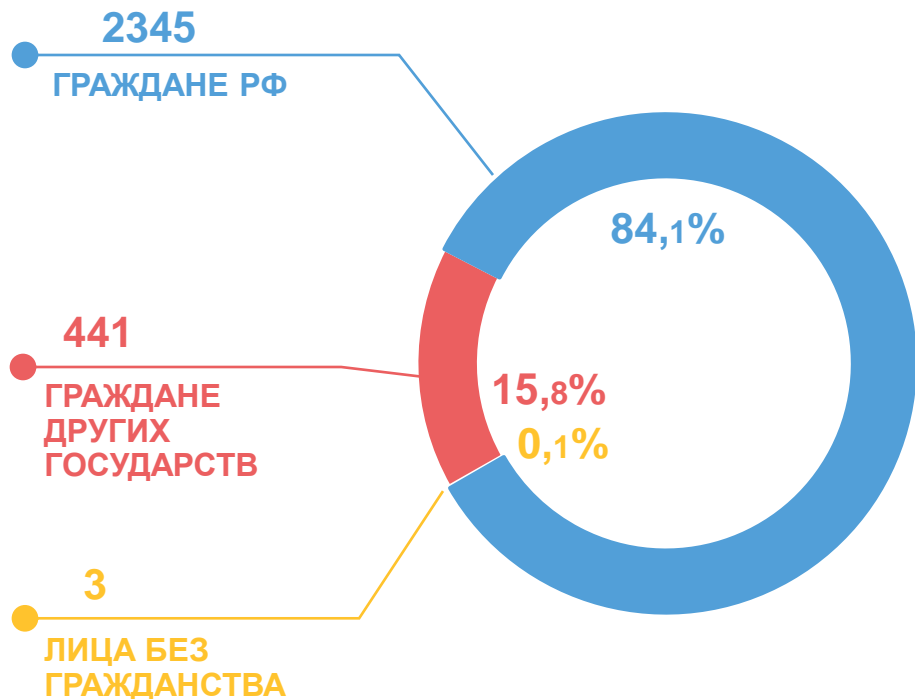

за январь 2023 года

2 799 человек

Общее число выбывших

1 189 человек

Общее число выбывших в другие территории Российской Федерации

373 человека

Общее число выбывших за рубеж

- Внутрирегиональная
- Межрегиональная
- Международная со странами СНГ
- Международная с другими зарубежными странами

ВНЕШНЯЯ (ДЛЯ ОБЛАСТИ) МИГРАЦИЯ

ЧЕЛОВЕК

Прибывшие

(БЕЗ УЧЕТА ВНУТРИРЕГИОНАЛЬНОЙ МИГРАЦИИ)

за январь 2022 года – январь 2023 года

Число прибывших в Саратовскую область

в том числе международная миграция

ВНЕШНЯЯ (ДЛЯ ОБЛАСТИ) МИГРАЦИЯ

ЧЕЛОВЕК

Выбывшие

(БЕЗ УЧЕТА ВНУТРИРЕГИОНАЛЬНОЙ МИГРАЦИИ)

за январь 2022 года – январь 2023 года

Число выбывших из Саратовской области

в том числе международная миграция

ХАРАКТЕРИСТИКА МИГРАНТОВ САРАТОВСКОЙ ОБЛАСТИ

ЧЕЛОВЕК

Прибывшие

за январь 2023 года

ПО ГРАЖДАНСТВУ

ПО ТИПУ МЕСТНОСТИ

ПО ВИДАМ И СРОКАМ РЕГИСТРАЦИИ

ХАРАКТЕРИСТИКА МИГРАНТОВ САРАТОВСКОЙ ОБЛАСТИ

ЧЕЛОВЕК