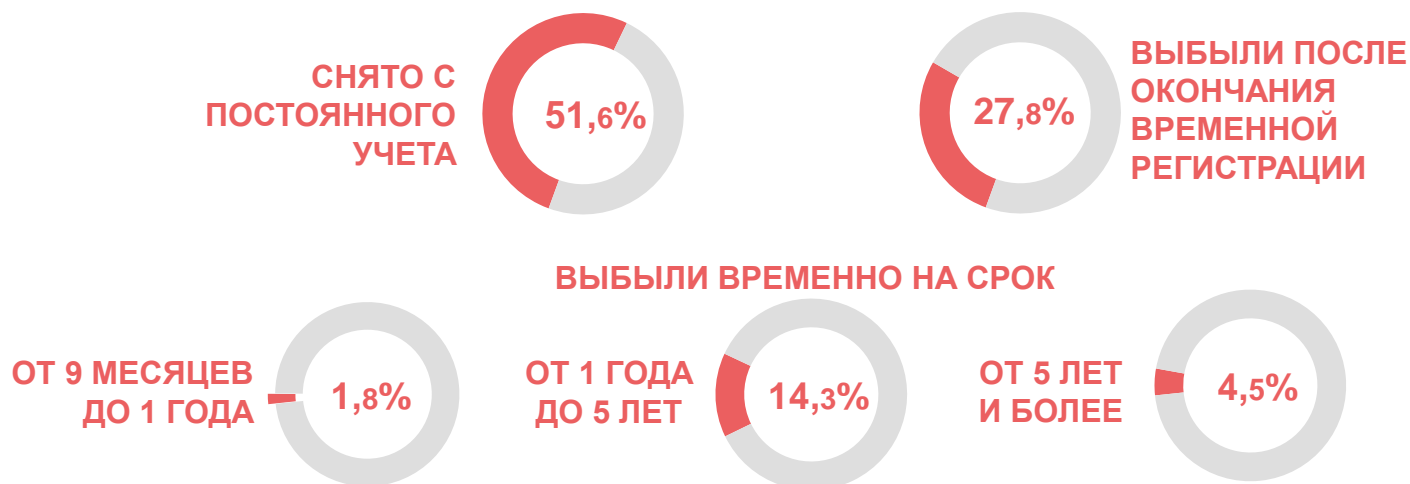

Выбывшие

за январь 2023 года

ПО ГРАЖДАНСТВУ

ПО ТИПУ МЕСТНОСТИ

ПО ВИДАМ И СРОКАМ РЕГИСТРАЦИИ

ИТОГИ МИГРАЦИИ НАСЕЛЕНИЯ САРАТОВСКОЙ ОБЛАСТИ С ДРУГИМИ РЕГИОНАМИ РОССИИ

ЧЕЛОВЕК

за январь 2023 года

ИТОГИ МИГРАЦИИ НАСЕЛЕНИЯ САРАТОВСКОЙ ОБЛАСТИ С ДРУГИМИ СТРАНАМИ

ЧЕЛОВЕК

МИГРАЦИОННЫЙ ПРИРОСТ НАСЕЛЕНИЯ ПО МЕЖДУНАРОДНОЙ МИГРАЦИИ

за январь 2023 года

197 человек