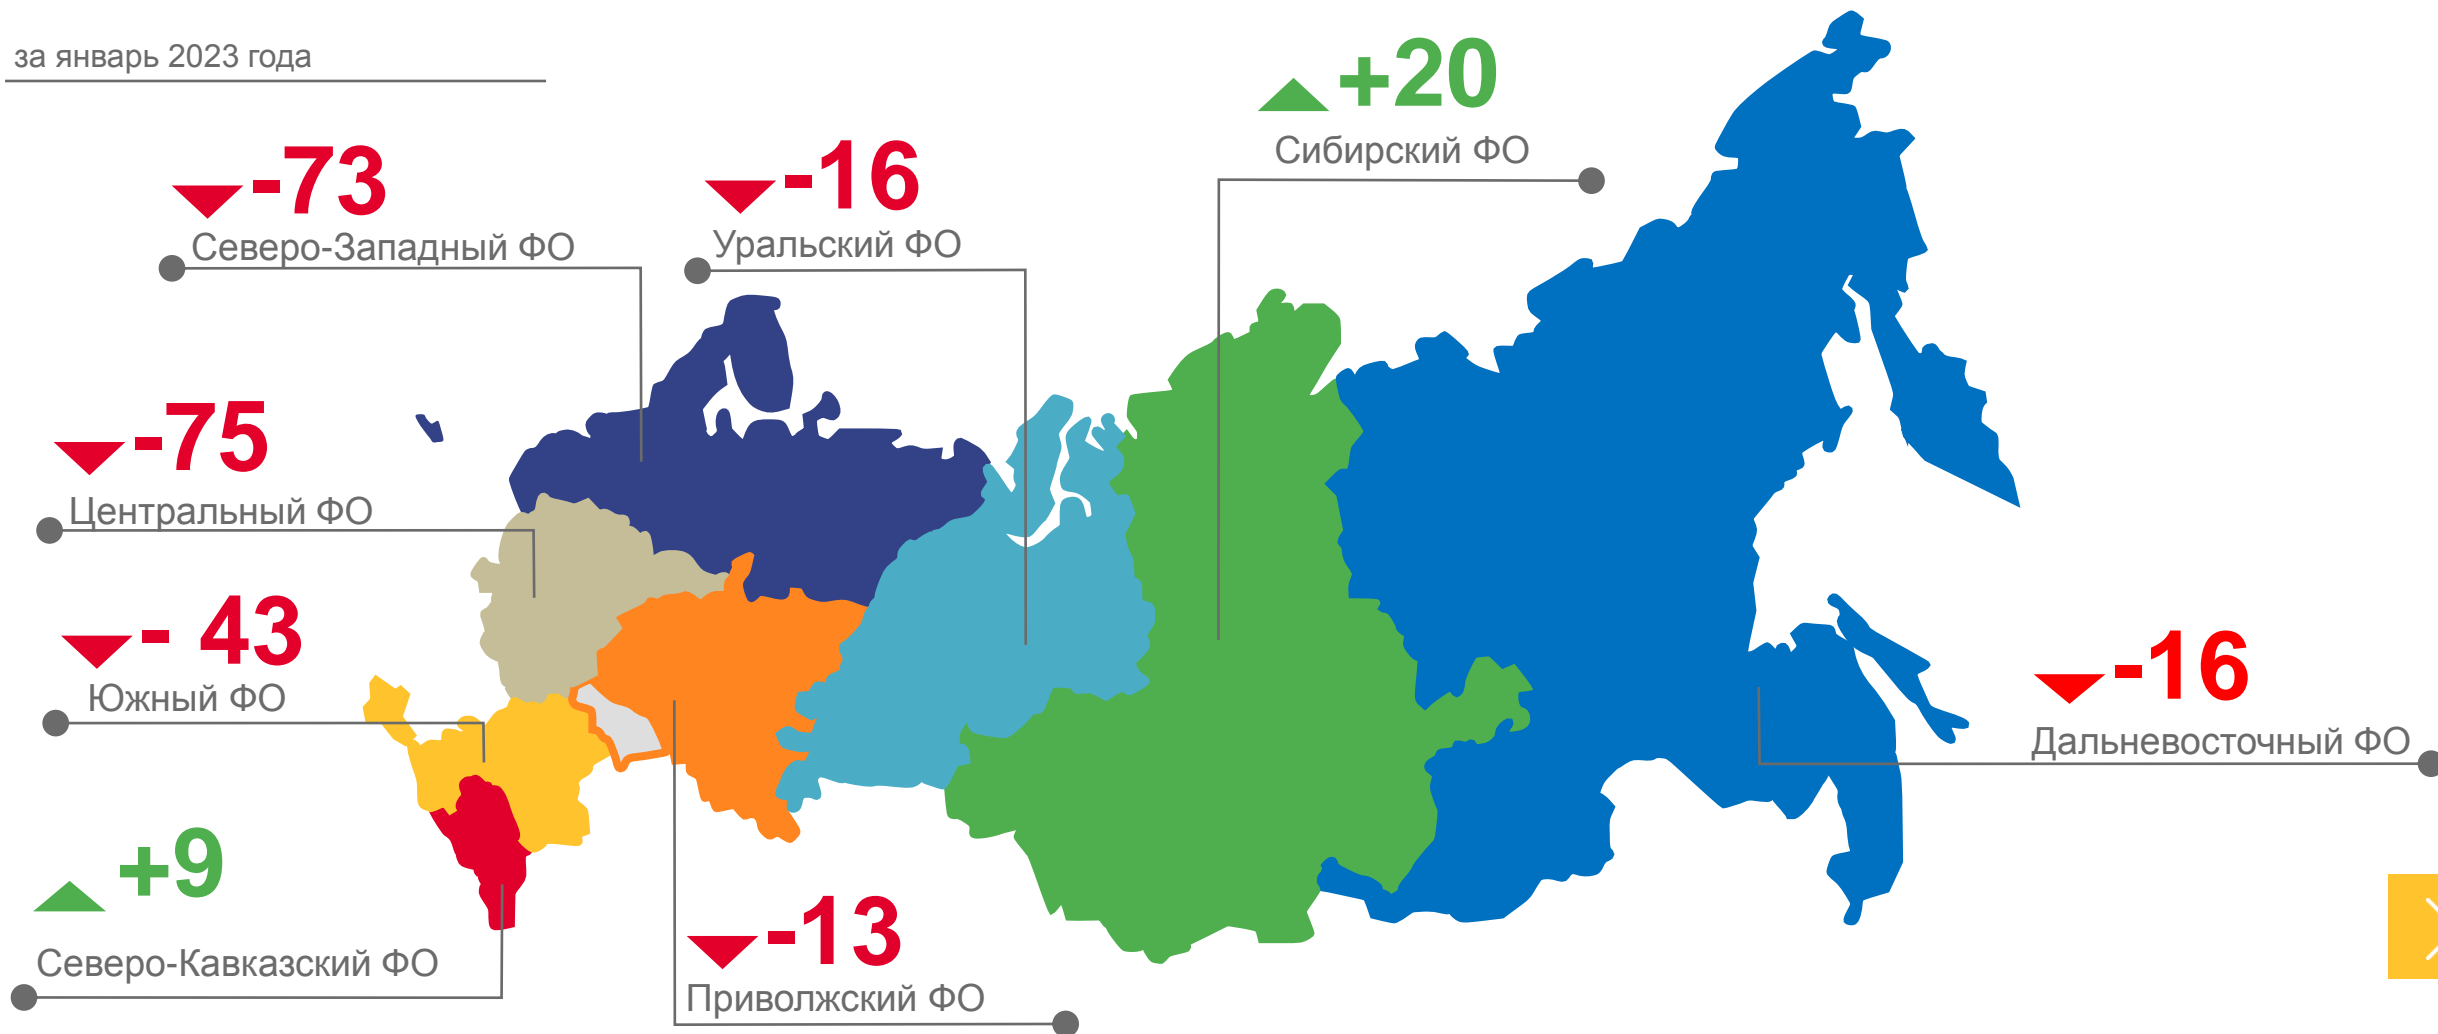

* Ежемесячные данные оперативной статистики

МИГРАЦИОННОЕ ДВИЖЕНИЕ НАСЕЛЕНИЯ САРАТОВСКОЙ ОБЛАСТИ

ПО СРАВНЕНИЮ С ПРОШЛЫМ ГОДОМ, ЧЕЛОВЕК

за январь 2023 года

2 789 ▲ 9,4%

Общее число прибывших

2 799 ▼ 17,3%

Общее число выбывших

ЧЕЛОВЕК

Выбывшие

(БЕЗ УЧЕТА ВНУТРИРЕГИОНАЛЬНОЙ МИГРАЦИИ)

за январь 2022 года – январь 2023 года

Число выбывших из Саратовской области

в том числе международная миграция

ХАРАКТЕРИСТИКА МИГРАНТОВ САРАТОВСКОЙ ОБЛАСТИ

Выбывшие

за январь 2023 года

ПО ГРАЖДАНСТВУ

ПО ТИПУ МЕСТНОСТИ

ПО ВИДАМ И СРОКАМ РЕГИСТРАЦИИ

ИТОГИ МИГРАЦИИ НАСЕЛЕНИЯ САРАТОВСКОЙ ОБЛАСТИ С ДРУГИМИ РЕГИОНАМИ РОССИИ

ЧЕЛОВЕК

за январь 2023 года

ИТОГИ МИГРАЦИИ НАСЕЛЕНИЯ САРАТОВСКОЙ ОБЛАСТИ С ДРУГИМИ СТРАНАМИ

ЧЕЛОВЕК

МИГРАЦИОННЫЙ ПРИРОСТ НАСЕЛЕНИЯ ПО МЕЖДУНАРОДНОЙ МИГРАЦИИ

за январь 2023 года

197 человек