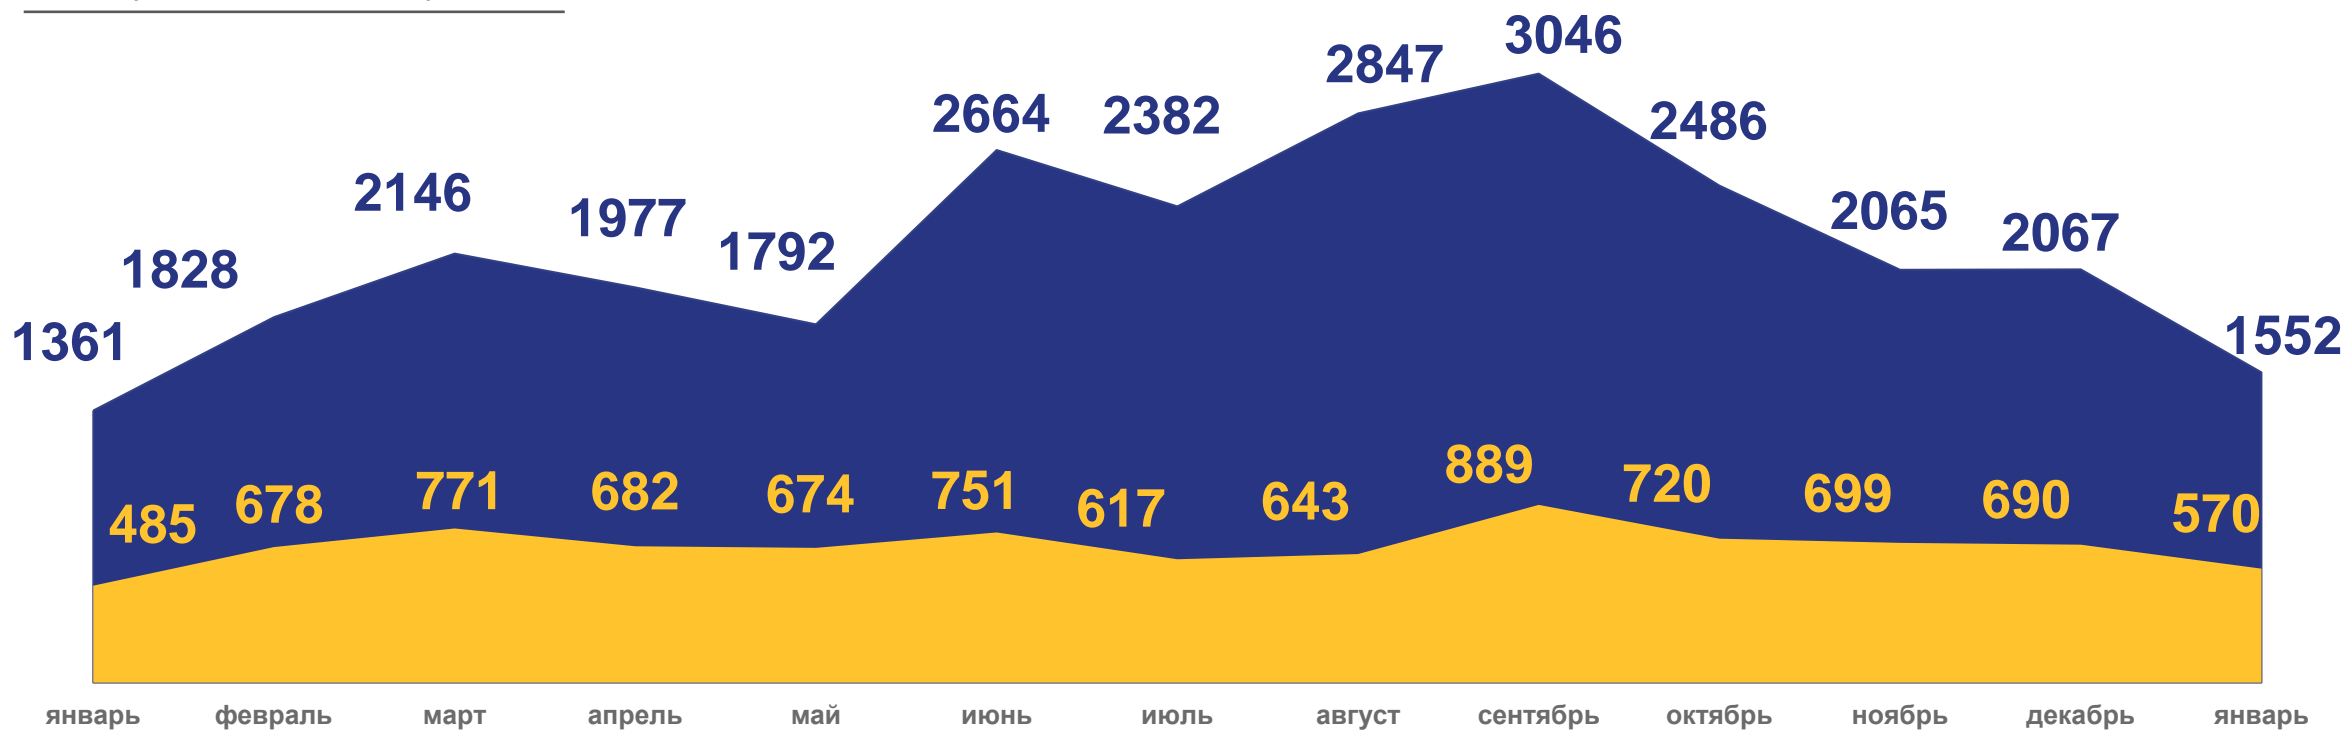

ЧЕЛОВЕК

Прибывшие

за январь 2023 года

2 789 человек

Общее число прибывших

982 человека

Число прибывших из других территорий Российской Федерации

570 человек

Число прибывших из-за рубежа

- Внутрирегиональная
- Межрегиональная
- Международная со странами СНГ
- Международная с другими зарубежными странами

ПОТОКИ МИГРАЦИИ НАСЕЛЕНИЯ САРАТОВСКОЙ ОБЛАСТИ

ЧЕЛОВЕК

Выбывшие

за январь 2023 года

2 799 человек

Общее число выбывших

1 189 человек

Общее число выбывших в другие территории Российской Федерации

373 человека

Общее число выбывших за рубеж

- Внутрирегиональная
- Межрегиональная
- Международная со странами СНГ
- Международная с другими зарубежными странами

ВНЕШНЯЯ (ДЛЯ ОБЛАСТИ) МИГРАЦИЯ

ЧЕЛОВЕК

Прибывшие

(БЕЗ УЧЕТА ВНУТРИРЕГИОНАЛЬНОЙ МИГРАЦИИ)

за январь 2022 года – январь 2023 года

Число прибывших в Саратовскую область

в том числе международная миграция

ВНЕШНЯЯ (ДЛЯ ОБЛАСТИ) МИГРАЦИЯ