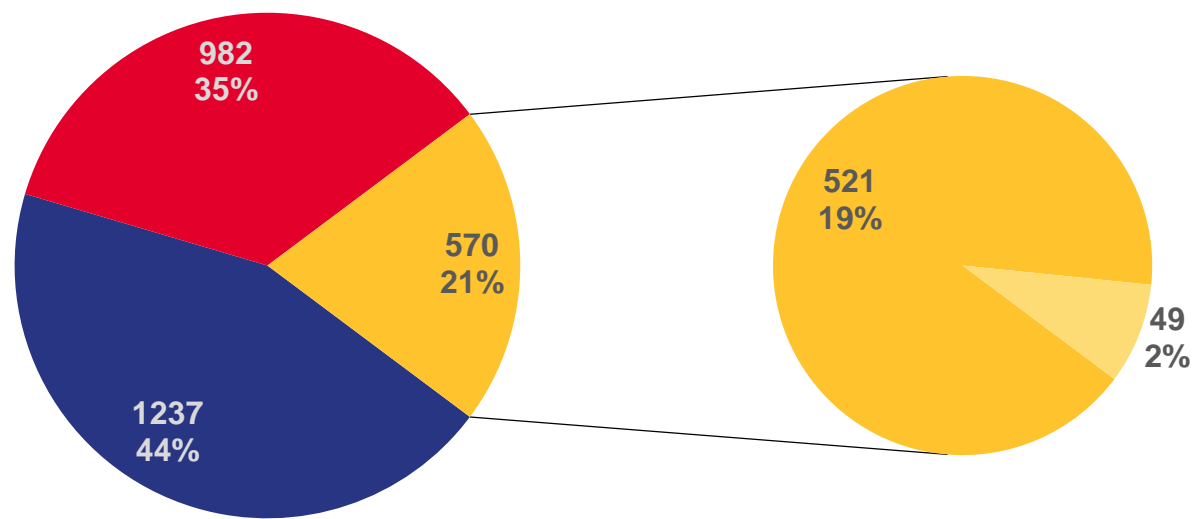

ПОТОКИ МИГРАЦИИ НАСЕЛЕНИЯ САРАТОВСКОЙ ОБЛАСТИ

ЧЕЛОВЕК

Прибывшие

за январь 2023 года

2 789 человек

Общее число прибывших

982 человека

Число прибывших из других территорий Российской Федерации

570 человек

Число прибывших из-за рубежа

- Внутрирегиональная
- Межрегиональная
- Международная со странами СНГ
- Международная с другими зарубежными странами