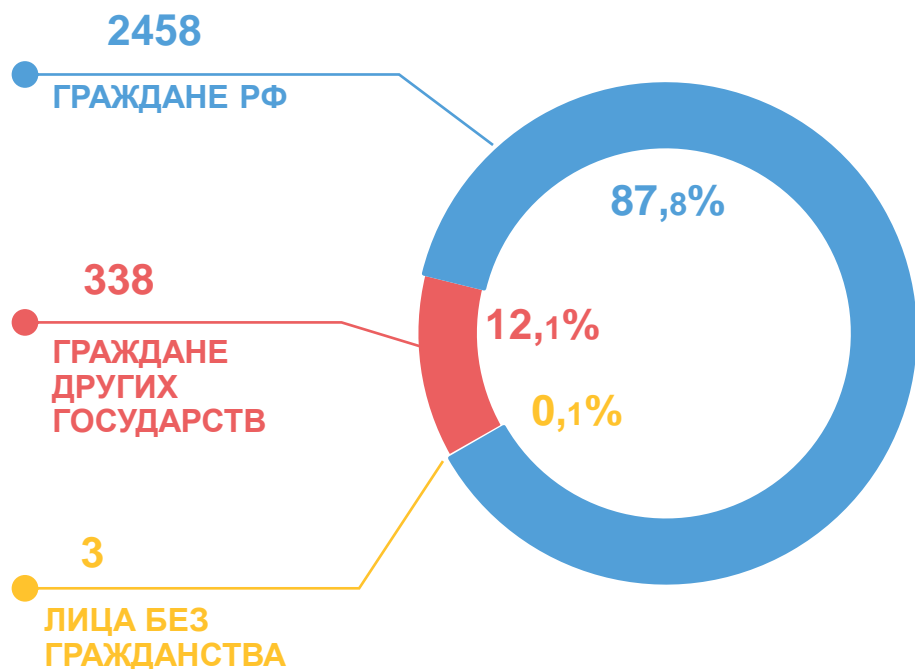

ЧЕЛОВЕК

Выбывшие

(БЕЗ УЧЕТА ВНУТРИРЕГИОНАЛЬНОЙ МИГРАЦИИ)

за январь 2022 года – январь 2023 года

Число выбывших из Саратовской области

в том числе международная миграция

ХАРАКТЕРИСТИКА МИГРАНТОВ САРАТОВСКОЙ ОБЛАСТИ

ЧЕЛОВЕК

Прибывшие

за январь 2023 года

ПО ГРАЖДАНСТВУ

ПО ТИПУ МЕСТНОСТИ

ПО ВИДАМ И СРОКАМ РЕГИСТРАЦИИ

ХАРАКТЕРИСТИКА МИГРАНТОВ САРАТОВСКОЙ ОБЛАСТИ

ЧЕЛОВЕК

Выбывшие

за январь 2023 года

ПО ГРАЖДАНСТВУ

ПО ТИПУ МЕСТНОСТИ

ПО ВИДАМ И СРОКАМ РЕГИСТРАЦИИ

ИТОГИ МИГРАЦИИ НАСЕЛЕНИЯ САРАТОВСКОЙ ОБЛАСТИ С ДРУГИМИ РЕГИОНАМИ РОССИИ

ЧЕЛОВЕК

за январь 2023 года