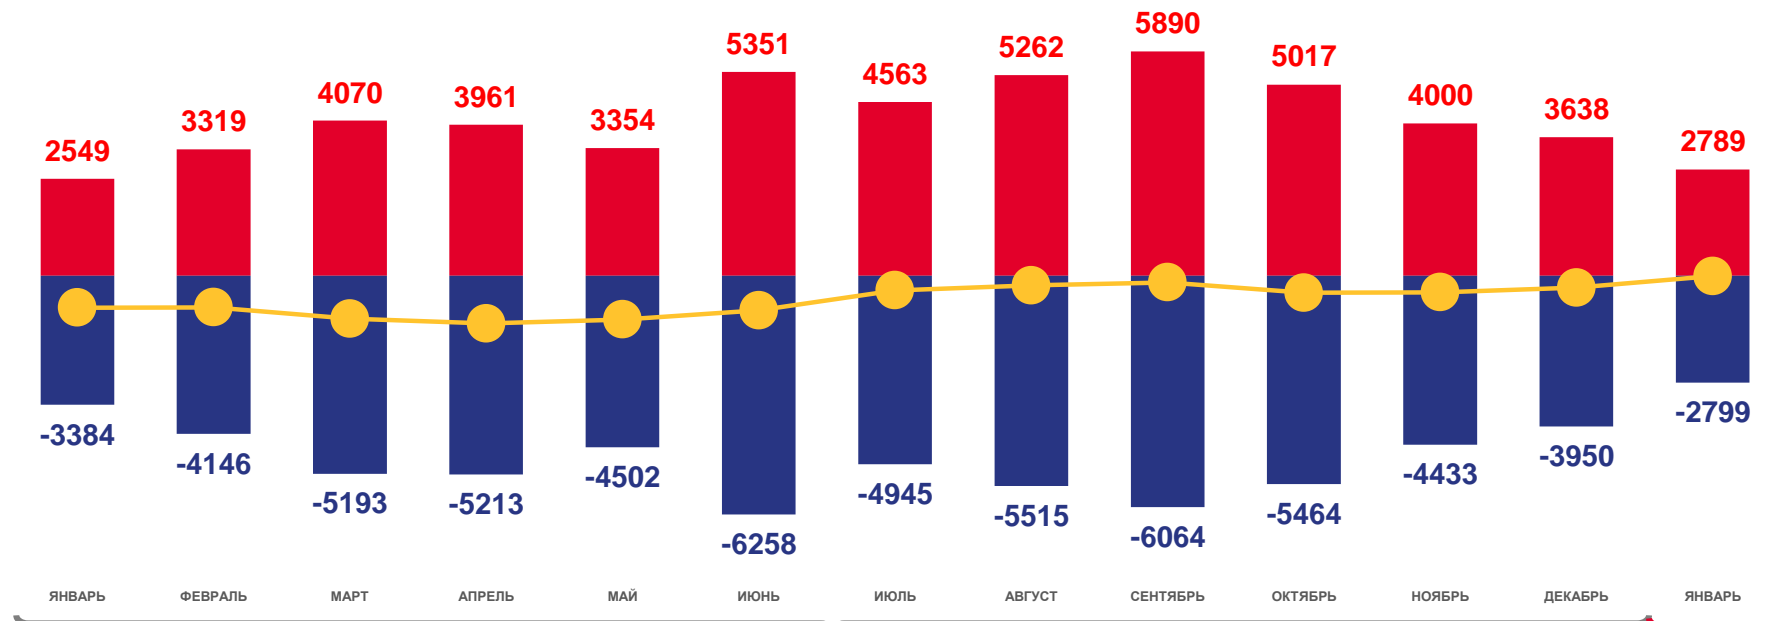

Оперативные итоги миграционного движения населения

Саратовской области

за январь 2023 года

- 01 МИГРАЦИОННОЕ ДВИЖЕНИЕ НАСЕЛЕНИЯ
- 02 ПОТОКИ МИГРАЦИИ НАСЕЛЕНИЯ
- 03 ВНЕШНЯЯ (ДЛЯ ОБЛАСТИ) МИГРАЦИЯ
- 04 ХАРАКТЕРИСТИКА МИГРАНТОВ
- 05 ИТОГИ МИГРАЦИИ НАСЕЛЕНИЯ С ДРУГИМИ РЕГИОНАМИ РОССИИ И С ДРУГИМИ СТРАНАМИ

* Ежемесячные данные оперативной статистики

МИГРАЦИОННОЕ ДВИЖЕНИЕ НАСЕЛЕНИЯ САРАТОВСКОЙ ОБЛАСТИ

ПО СРАВНЕНИЮ С ПРОШЛЫМ ГОДОМ, ЧЕЛОВЕК

за январь 2023 года

2 789 ▲ 9,4%

Общее число прибывших

2 799 ▼ 17,3%

Общее число выбывших

- 10

Миграционная убыль населения

■ Число прибывших
 ■ Число выбывших
 — Миграционный прирост (убыль)

КОЭФИЦИЕНТЫ МИГРАЦИОННОГО ПРИРОСТА (УБЫЛИ) НАСЕЛЕНИЯ

ПО СРАВНЕНИЮ С ПРОШЛЫМ ГОДОМ, В РАСЧЕТЕ НА 10 000 ЧЕЛОВЕК НАСЕЛЕНИЯ

за январь 2023 года

- 0,5‰

Общая миграция населения

-10,1‰

Межрегиональная миграция

9,6‰

Международная миграция

ПОТОКИ МИГРАЦИИ НАСЕЛЕНИЯ САРАТОВСКОЙ ОБЛАСТИ