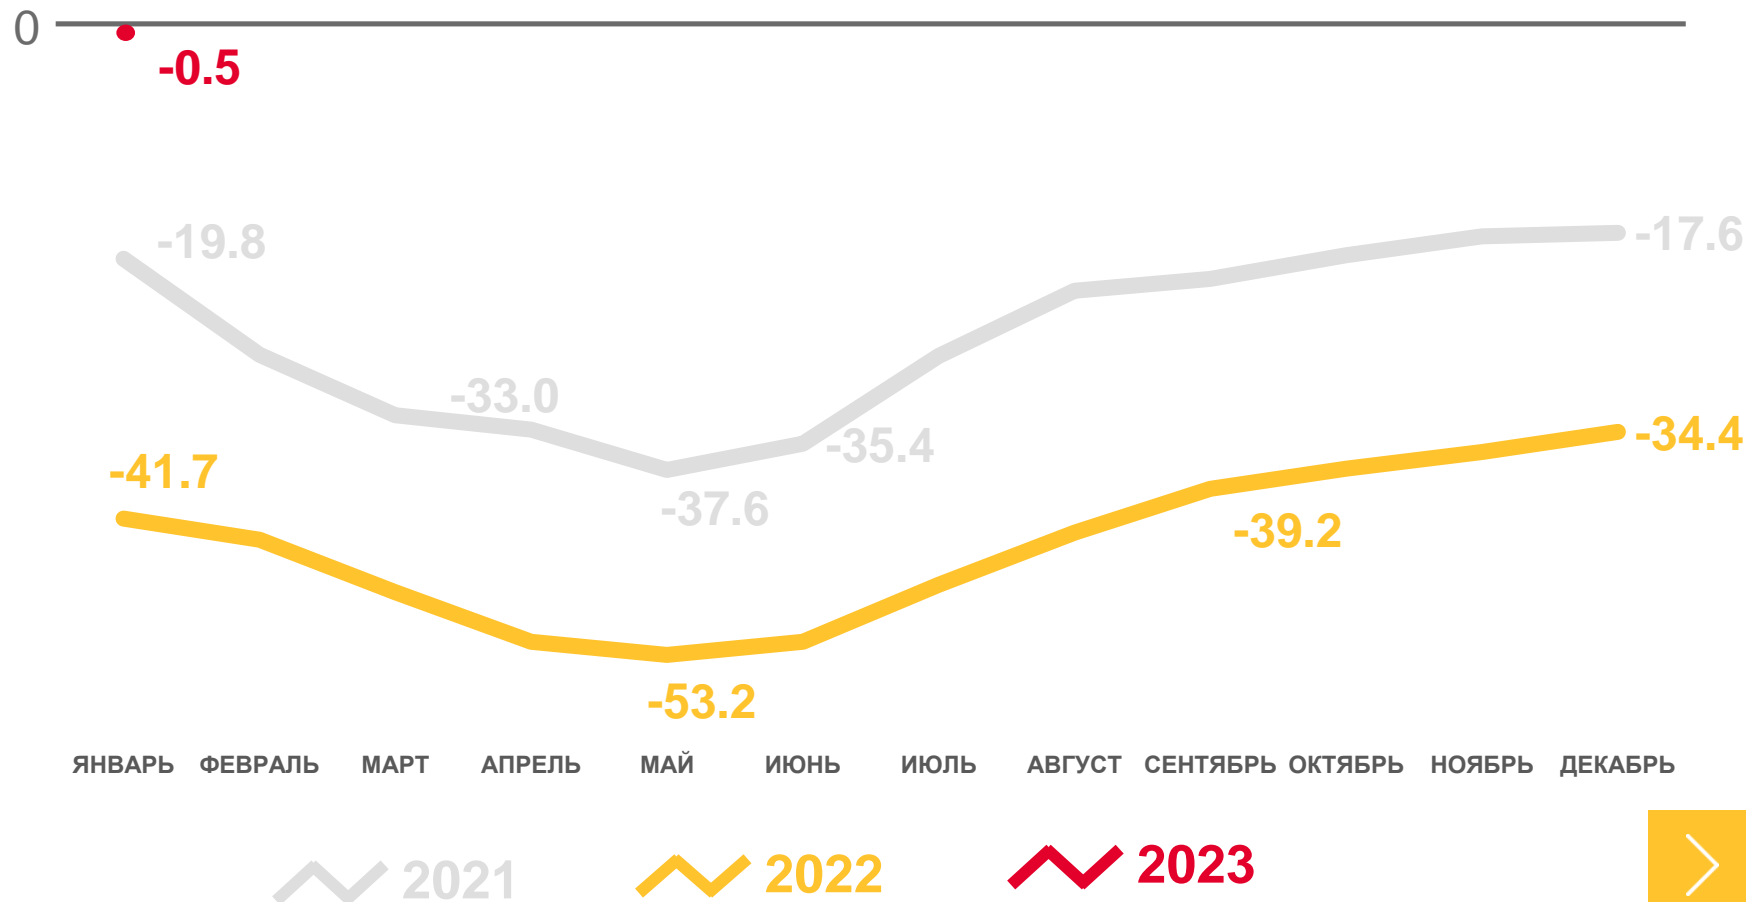

* Ежемесячные данные оперативной статистики

МИГРАЦИОННОЕ ДВИЖЕНИЕ НАСЕЛЕНИЯ САРАТОВСКОЙ ОБЛАСТИ

ПО СРАВНЕНИЮ С ПРОШЛЫМ ГОДОМ, ЧЕЛОВЕК

за январь 2023 года

2 789 ▲ 9,4%

Общее число прибывших

2 799 ▼ 17,3%

Общее число выбывших

- 10

Миграционная убыль населения

■ Число прибывших
 ■ Число выбывших
 — Миграционный прирост (убыль)

КОЭФИЦИЕНТЫ МИГРАЦИОННОГО ПРИРОСТА (УБЫЛИ) НАСЕЛЕНИЯ

ПО СРАВНЕНИЮ С ПРОШЛЫМ ГОДОМ, В РАСЧЕТЕ НА 10 000 ЧЕЛОВЕК НАСЕЛЕНИЯ

за январь 2023 года

- 0,5‰

Общая миграция населения

-10,1‰

Межрегиональная миграция

9,6‰

Международная миграция

ПОТОКИ МИГРАЦИИ НАСЕЛЕНИЯ САРАТОВСКОЙ ОБЛАСТИ

ЧЕЛОВЕК

Прибывшие

за январь 2023 года

2 789 человек

Общее число прибывших

982 человека

Число прибывших из других территорий Российской Федерации

570 человек